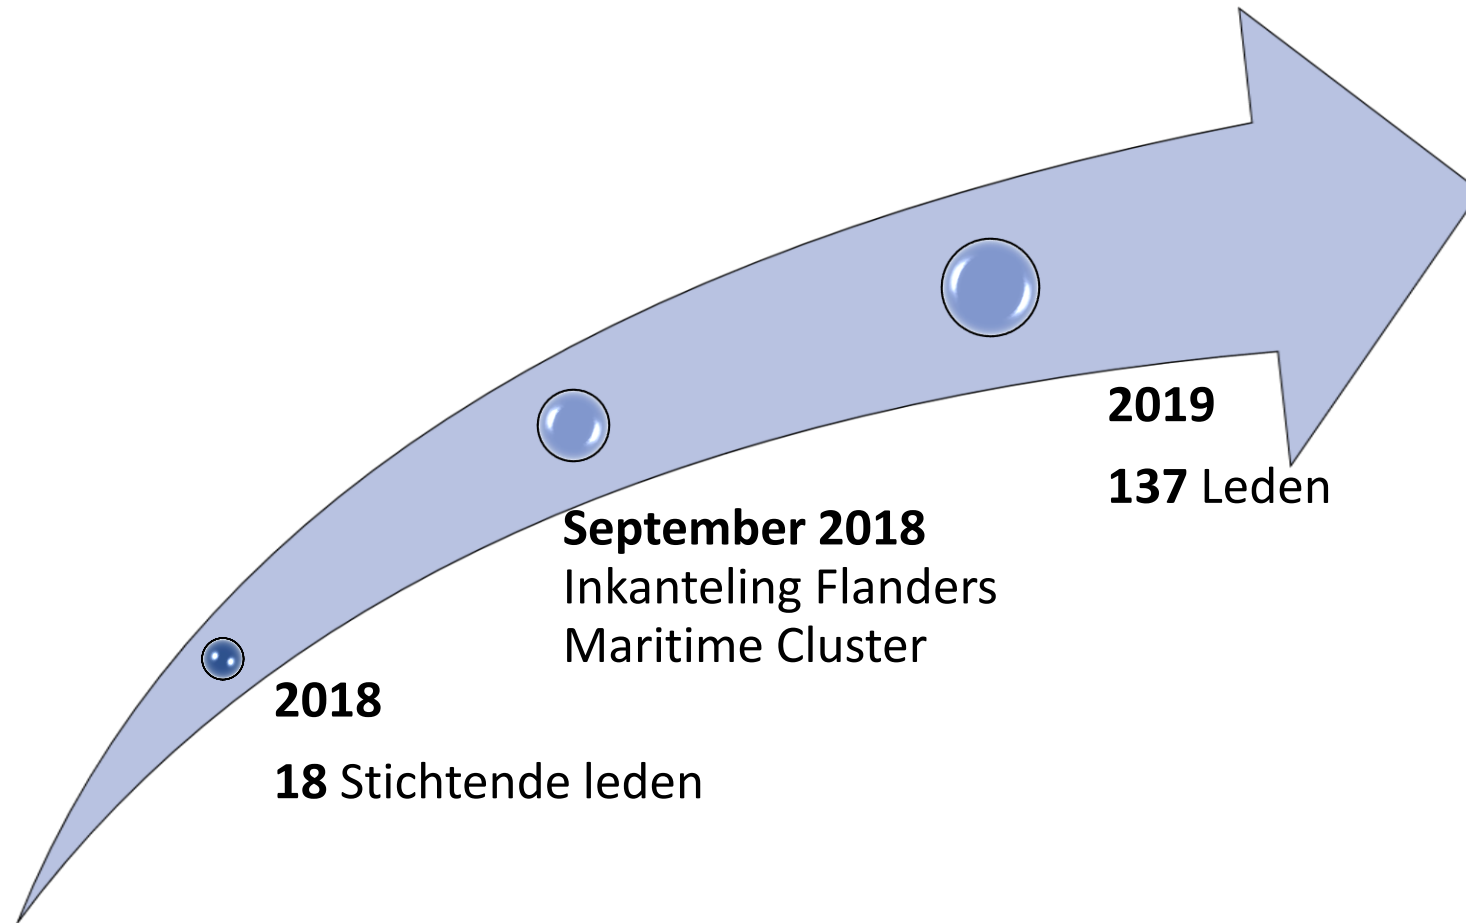

**Caroline Ven**  
CEO Blauwe Cluster

# Leden

**2018**

**18 Stichtende leden**

**September 2018**

Inkanteling Flanders  
Maritime Cluster

**2019**

**137 Leden**